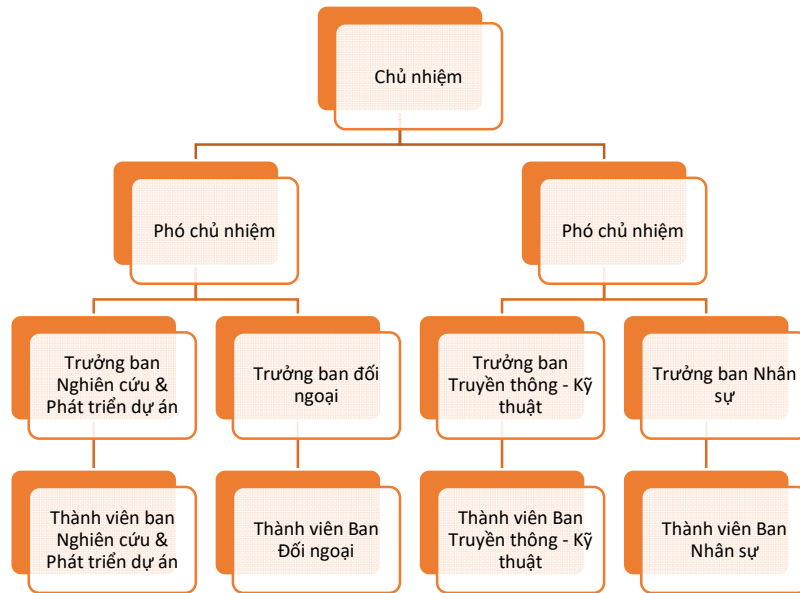

Ảnh: Cấu trúc nhân sự của CLB

III. THÔNG TIN LIÊN HỆ

Email: mds.ftu2@gmail.com

Fanpage: <https://www.facebook.com/MDS.Ftu2>

Trần Duy Bảo – Chủ nhiệm

SĐT: 0933 715 718